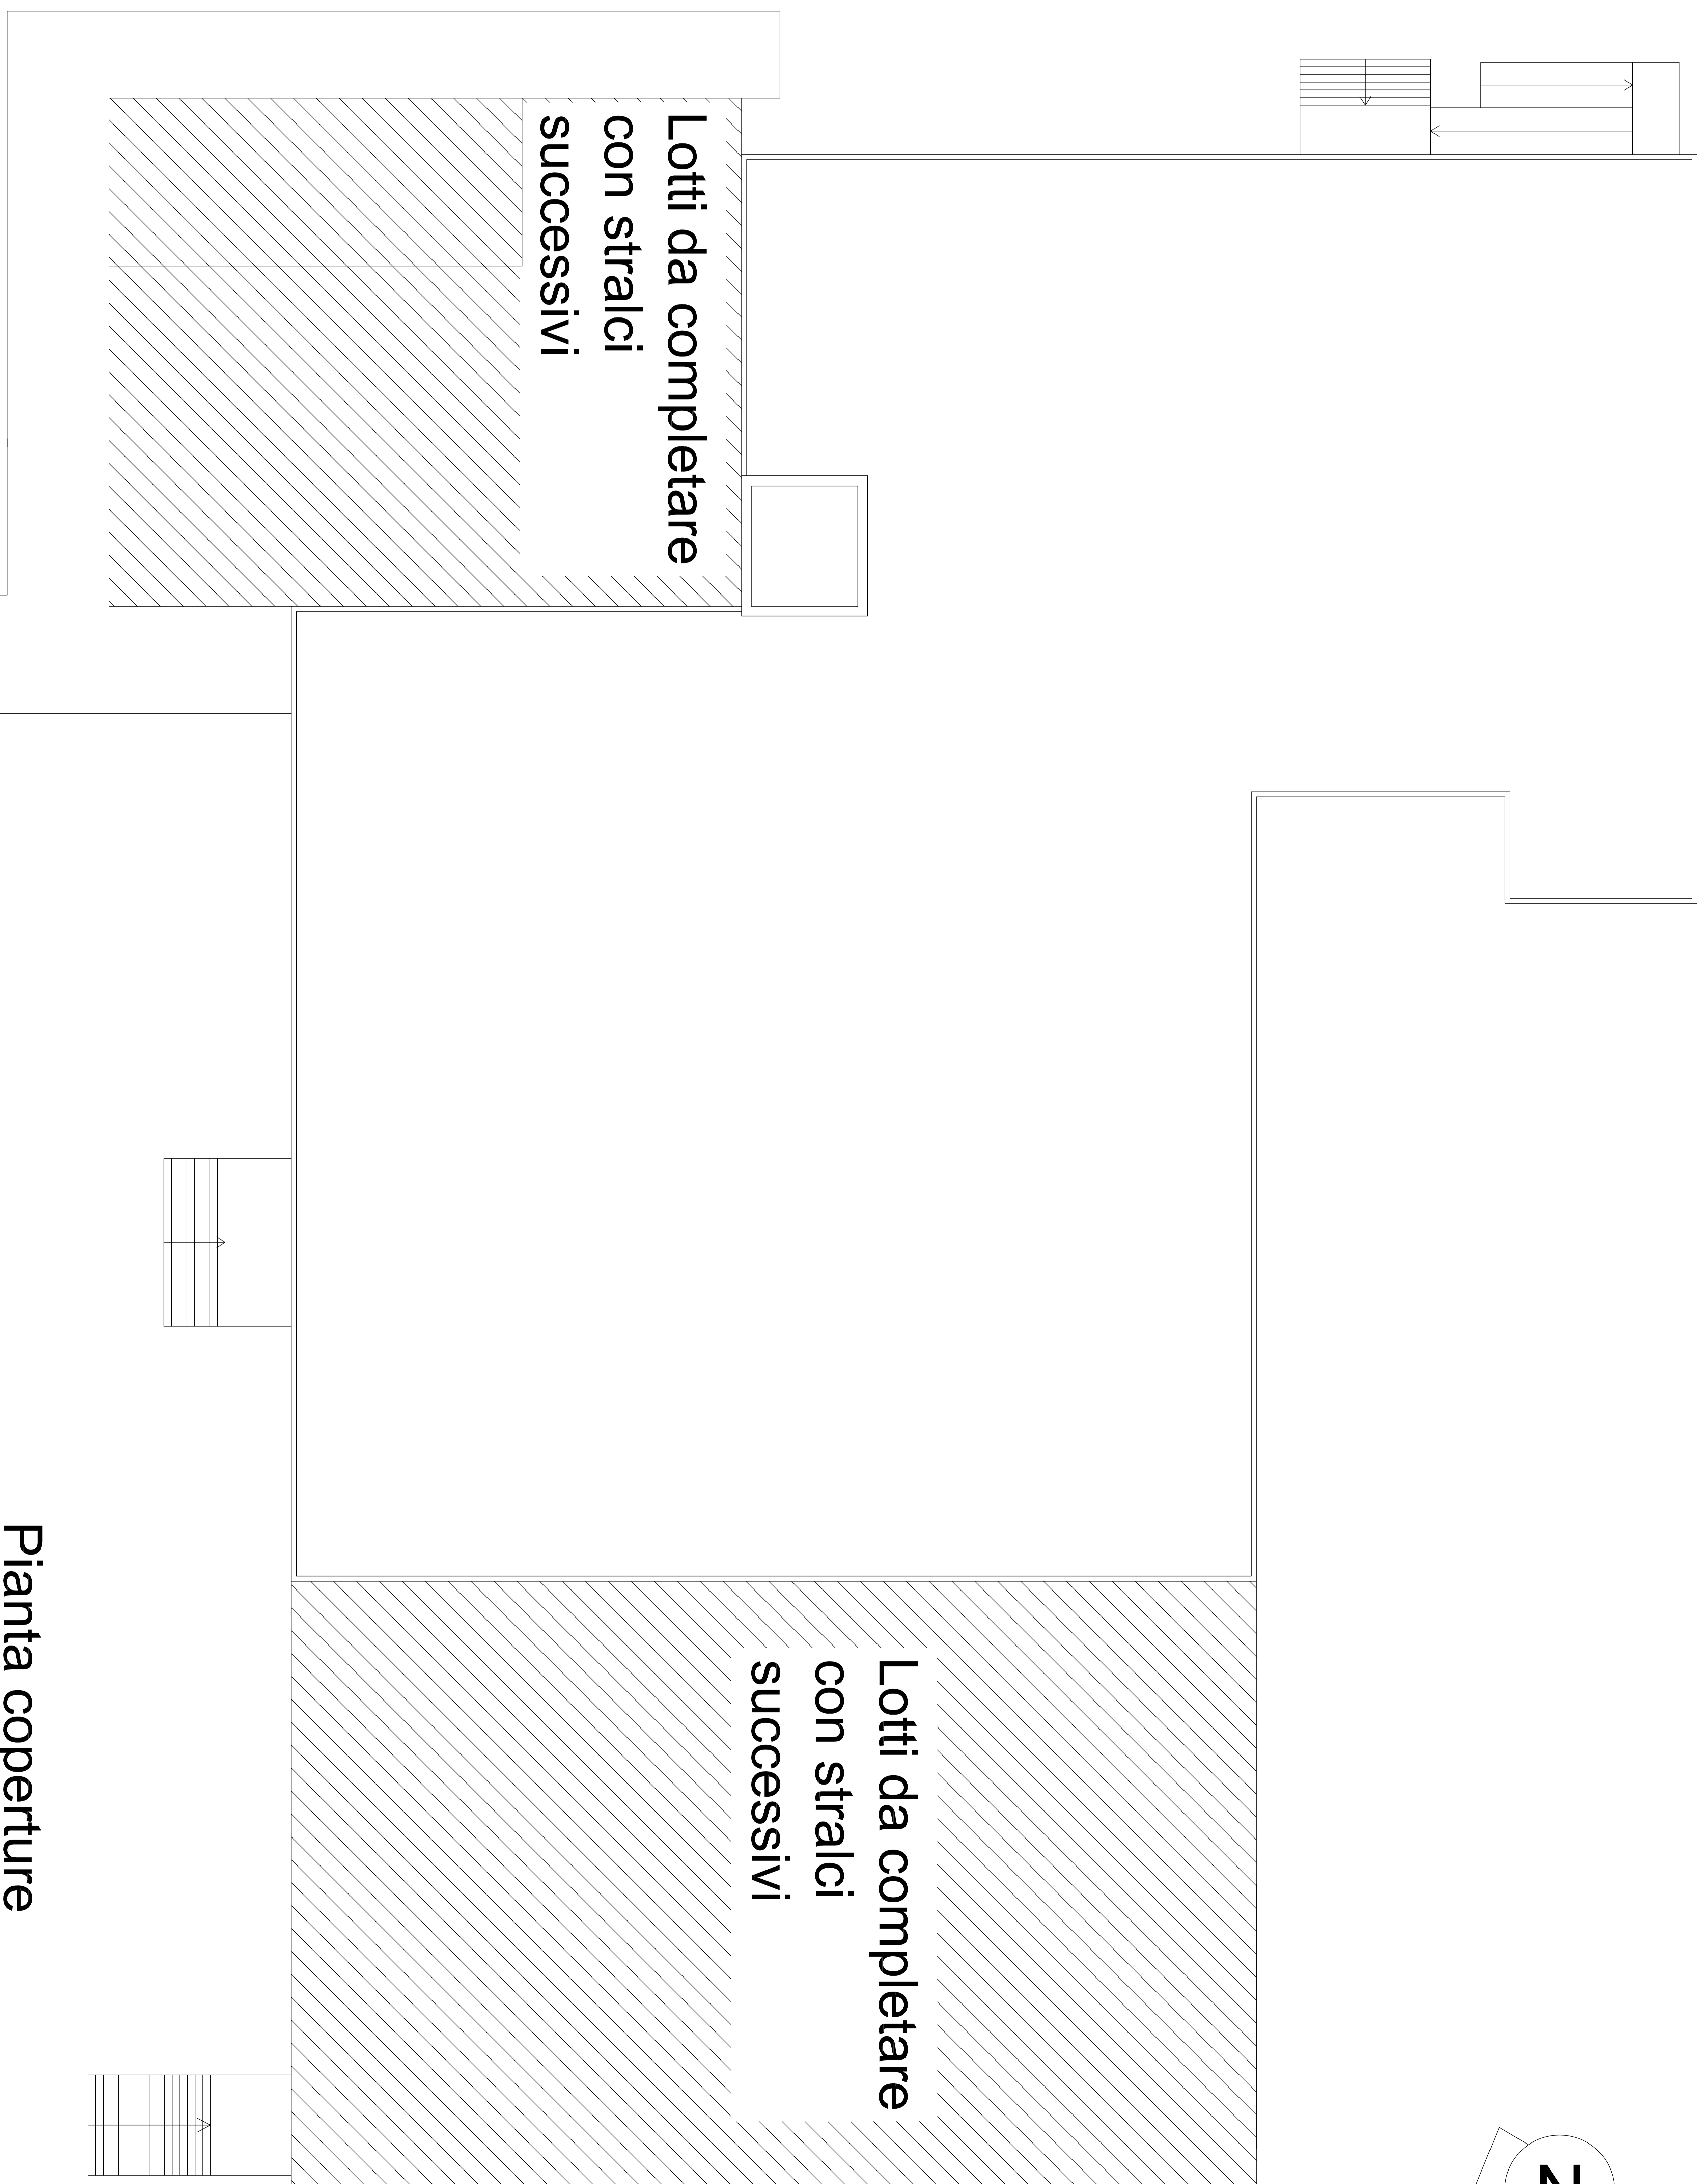

REGIONE SICILIANA
COMUNE DI SCIACCA
(Provincia di Agrigento)

LAVORI DI COMPLETAMENTO
DELLA PISCINA COMUNALE
PROGETTO STRALCIO ESECUTIVO

6/ Elaborato n. - Pianta copertura

Scala 1:100

Sciacca li.

Il RUP

Il SINDACO
Aut. Pubb. di Sciacca

Il PROGETTISTA U.T.C.

Pianta coperture

Scala 1:100